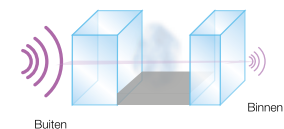

Een goede ventilatie

Een goede ventilatie verhoogt het comfort en is essentieel voor de gezondheid. Profel heeft een ruim aanbod ventilatiesystemen en verluchttingsroosters. Vraag advies aan uw verdeler!