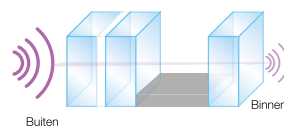

Een goede ventilatie

Een goede ventilatie verhoogt het comfort en is essentieel voor de gezondheid. Profel heeft een ruim aanbod ventilatiesystemen en verluchttingsroosters. Vraag advies aan uw verdeler!