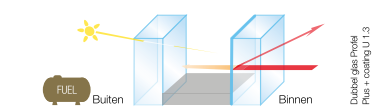

Een goede ventilatie

Een goede ventilatie verhoogt het comfort en is essentieel voor de gezondheid. Profel heeft een ruim aanbod ventilatiesystemen en verluchttingsroosters. Vraag advies aan uw verdeler!