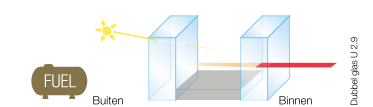

Een goede ventilatie

Een goede ventilatie verhoogt het comfort en is essentieel voor de gezondheid. Profel heeft een ruim aanbod ventilatiesystemen en verluchttingsroosters. Vraag advies aan uw verdeler!