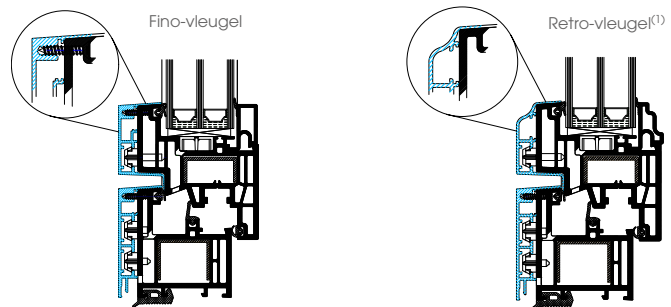

Het beste van twee werelden

MATO-ramen zijn aan de binnenkant uitgevoerd in pvc en bestaan aan de buitenkant uit gemoffeld of geanodiseerd aluminium. Zo combineert u de kwaliteiten en mogelijkheden van pvc en aluminium.