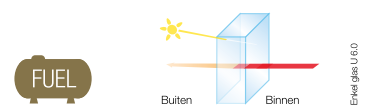

Een goede ventilatie

Een goede ventilatie verhoogt het comfort en is essentieel voor de gezondheid. Profel heeft een ruim aanbod ventilatiesystemen en verluchttingsroosters. Vraag advies aan uw verdeler!