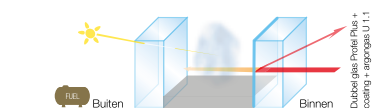

Een goede ventilatie

Een goede ventilatie verhoogt het comfort en is essentieel voor de gezondheid. Profel heeft een ruim aanbod ventilatiesystemen en verluchttingsroosters. Vraag advies aan uw verdeler!