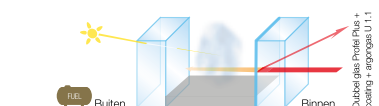

Dubbel glas Profel Plus + coating + argon U 1,1

Een goede ventilatie

Een goede ventilatie verhoogt het comfort en is essentieel voor de gezondheid. Profel heeft een ruim aanbod ventilatiesystemen en verluchttingsroosters. Vraag advies aan uw verdeler!