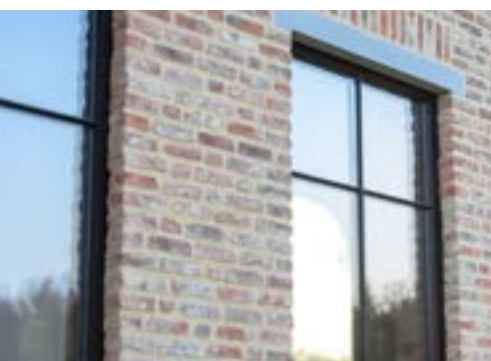

Buitenaanzicht

De trapeziumvormige **kruisverdelingen** aan binnen- en buitenzijde benaderen de look van een oud stalen raam volkomen.

- Aluminium met de authentieke looks van staal
- Zowel voor nieuwbouw als renovatie
- Uiterst strak, slank en stijlvol
- Zonder zichtbare rubbers en glaslatten
- 3 dichtingen en thermische onderbreking voor optimale isolatie
- 80mm of 106mm profieldiepte