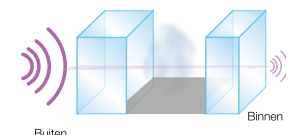

Minder lawaai

Ook een goede akoestische isolatie is onontbeerlijk. Onze standaard beglazing levert reeds een geluidsreductie van 28 decibel op. Door het gebruik van gelaagd glas of asymmetrische beglazing kunnen we uw woning indien gewenst nog beter isoleren tegen geluiden van buitenaf.

Lagere energiefactuur

Hoe hoger de kwaliteit van beglazing, hoe lager de u-waarden en dus hoe lager uw energieverbruik. Onze standaardbeglazing levert reeds een erg lage u-waarde van 1,1 W/m²K. U kunt zelfs zonder meerprijs opteren voor een beglazing met een u-waarde van 1,0 W/m²K. Ook drievoudig glas is mogelijk, daarmee haalt u zelfs een u-waarde van 0,6 tot 0,5.

Eenkel glas U 6,0

Dubbel glas U 2,9

Dubbel glas Profel Plus + coating U 1,3

Dubbel glas Profel Plus + coating + argon U 1,1

Een goede ventilatie

Een goede ventilatie verhoogt het comfort en is essentieel voor de gezondheid. Profel heeft een ruim aanbod ventilatiesystemen en verluchttingsroosters. Vraag advies aan uw verdeler!