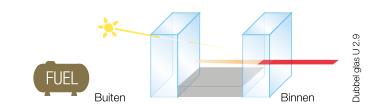

Dubbel glas U 2,9