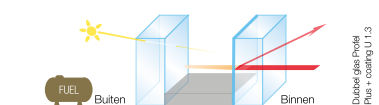

Dubbel glas Profel Plus + coating U 1,3