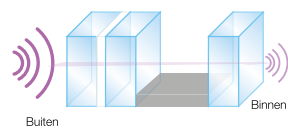

Minder lawaai

Ook een goede akoestische isolatie is onontbeerlijk. Onze standaard beglazing levert reeds een geluidsreductie van 28 decibel op. Door het gebruik van gelaagd glas of asymmetrische beglazing kunnen we uw woning indien gewenst nog beter isoleren tegen geluiden van buitenaf.

Lagere energiefactuur

Hoe hoger de kwaliteit van beglazing, hoe lager de u-waarden en dus hoe lager uw energieverbruik. Onze standaardbeglazing levert reeds een erg lage u-waarde van 1,1 W/m²K. U kunt zelfs zonder meerprijs opteren voor een beglazing met een u-waarde van 1,0 W/m²K. Ook drievoudig glas is mogelijk, daarmee haalt u zelfs een u-waarde van 0,6 tot 0,5.

Eenkel glas U 6,0

Dubbel glas U 2,9

Dubbel glas Profel Plus + coating U 1,3

Dubbel glas Profel Plus + coating + argon U 1,1

Een goede ventilatie

Een goede ventilatie verhoogt het comfort en is essentieel voor de gezondheid. Profel heeft een ruim aanbod ventilatiesystemen en verluchttingsroosters. Vraag advies aan uw verdeler!