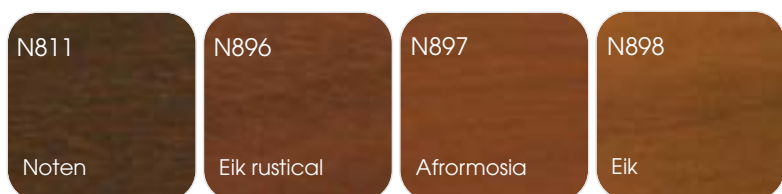

Transparante natlak

Bij Profel krijgen de houten ramen en deuren een 5-lagenbehandeling. Een eerste drenking tegen schimmels en insecten, een kleurdrenking (kiefer, teak, noten en wit - afhankelijk van de gekozen afwerkingskleur) als basislaag, een dekkende poriënvuller en tenslotte twee elektrostatistische natlaklagen. Andere kleuren (RAL of NCS) dan in dit overzicht zijn ook verkrijgbaar.